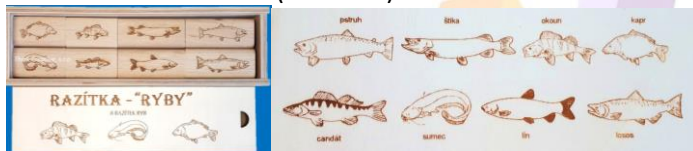

7294 - Razítka – RYBY (8 razítek) – 900 Kč