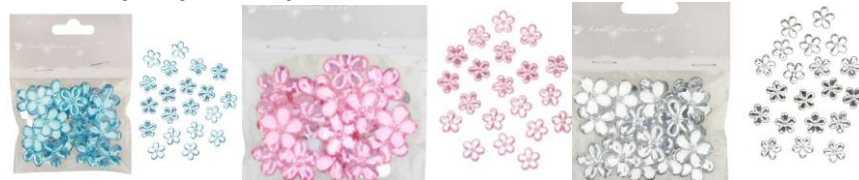

10302 - Kamínky barevné lepicí 150 ks – 120 Kč

10657 - Kamínky v plastovém boxu- kytka, kolečko – 89 Kč

8898 - Kytičky samolepící modré 2 cm (20 ks) – 30 Kč

8897 - Kytičky samolepící růžové 2 cm (20 ks) – 30 Kč

10100 - Kytičky samolepící stříbrné 2 cm (20 ks) – 30 Kč