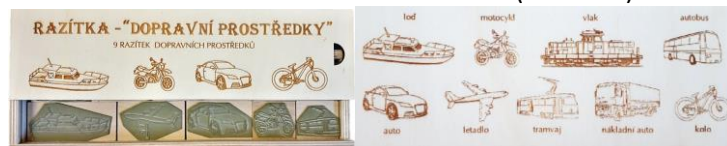

7293 - Razítka – DOPRAVNÍ PROSTŘEDKY (9 razítek) – 900 Kč