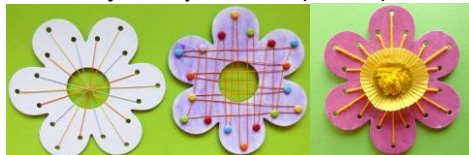

3010 - Kytička prošívací (16 cm) – kartonový výřez - 15 Kč