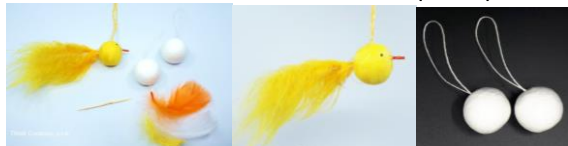

8636 - Vatová hlavička žlutá s tiskem - ptáček 30 mm (10 ks) – 50 Kč

6233 - Vatová kulička bílá 30 mm (30 ks) – 60 Kč