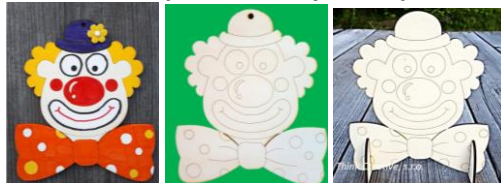

7265 - Klaun předkreslený (18 cm) - dřevěný výřez – 30 Kč

7266 - Klaun předkreslený se stojánkem (18 cm) - dřevěný výřez – 40 Kč