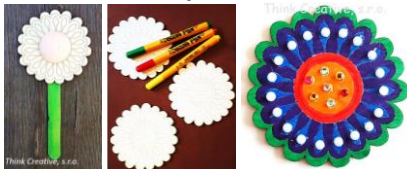

8837 - Květina s lístky - zápich (17 cm) - dřevěný výřez – 26 Kč

00734 - Kytička s dírkou (7 cm) - dřevěný výřez – 22 Kč

7277 - Kytička prošívací (12 cm) - dřevěný výřez – 23 Kč

7286 - Květina předkreslená (10 cm) - dřevěný výřez – 26 Kč