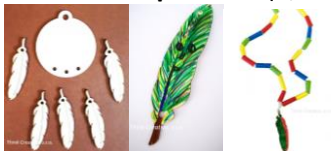

7274 - Pírko přívěšek (7,5 cm) - dřevěný výřez – 18 Kč