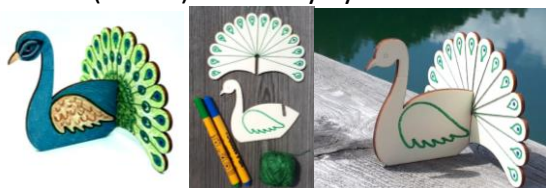

7247 - Houpací koník (15 x 12 cm) - dřevěná skládačka – 40 Kč

7274 - Pírko přívěšek (7,5 cm) - dřevěný výřez – 18 Kč

7694 - Sada zvířátek z farmy (8 ks) – 145 Kč

Páv 3D (13 cm) - dřevěný výřez – 24 Kč

9998 - Jesličky - krmítko (20 cm) - dřevěný výřez – 32 Kč