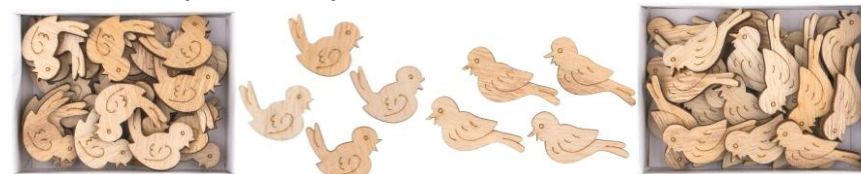

9701 - Ptáček dřevěný 3 cm s lepíkem 24 ks – 68 Kč

Ptáček dřevěný 3,5 cm s lepíkem 24 ks – 68 Kč